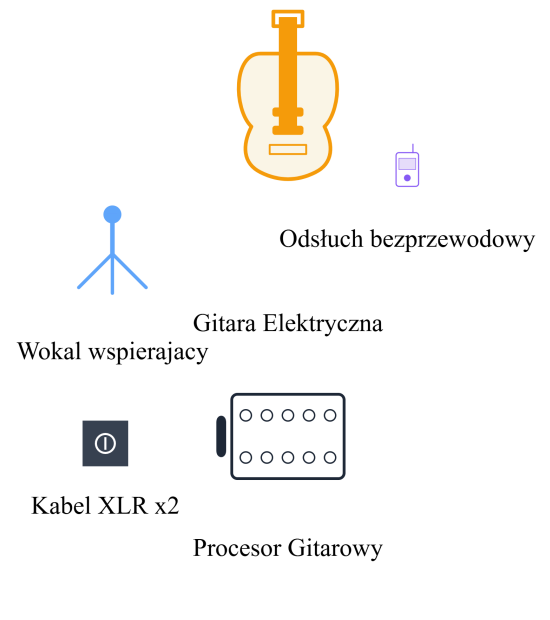

### **Gitara:**

- podłoga gitarowa 800x390mm z procesorem gitarowym (Valeton GP-200) z bezpośrednim wyjściem na sygnał frontowy,
- wzmacniacz gitarowy Orange Rocker 30 lub Marshall TSL 100 z paczką 412 (używany czasami jako zapasowy backline z nastawieniem na w pełni cyfrowe podłączenie sygnału poprzez procesor gitarowy),
- odsłuch bezprzewodowy Sennheiser XSW IEM Set A-Band,
- gitara elektryczna, przynajmniej druga zapasowa oraz gitara akustyczna (czasami),
- mikrofon wokalny Shure SM57.

### **Bas:**

- kostka z procesorem gitarowym (Valeton GP-5) z bezpośrednim wyjściem na sygnał frontowy,
- wzmacniacz basowy TC Electronic BH250 (używany czasami jako zapasowy backline z nastawieniem na w pełni cyfrowe podłączenie sygnału poprzez procesor gitarowy),
- odsłuch bezprzewodowy,
- przynajmniej jedna gitara basowa.

Na dzień 10.04.2026

**Perkusja:**

- dywan pod zestaw perkusyjny i siedzisko,
- siedzisko
- perkusja złożona z: podwójnej stopy z jedną centralą, werbla, hi-hat, 2x Crash, 1x Ride, Tom 12, Tom 14, Tom 16,
- odstęp przewodowy Behringer Powerplay PM1.

**Wokal:**

- mikrofon dynamiczny sceniczny,
- odstęp bezprzewodowy the t.bone IEM 75.

**Jeśli przed danym występem zespół ma skorzystać ze swojego nagłośnienia (oraz nim sterować), prosimy o wcześniejszą informację. Zespół domyślnie występuje na systemie nagłośnieniowym organizatora oraz w jego kwestii jest nim również sterowanie.**