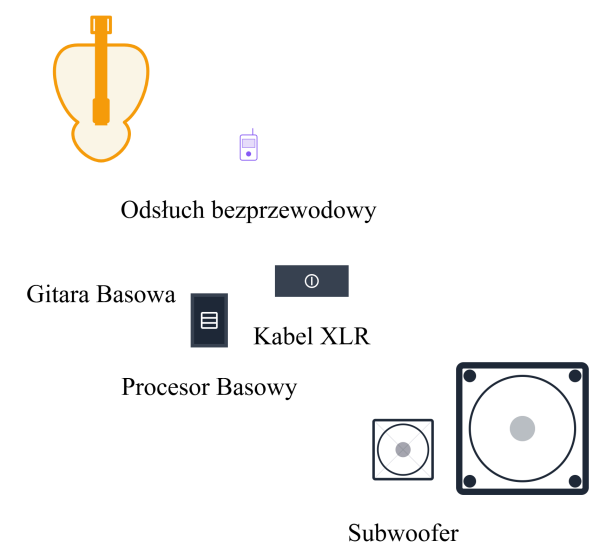

### **Gitara:**

- podłoga gitarowa 800x390mm z procesorem gitarowym (Valeton GP-200) z bezpośrednim wyjściem na sygnał frontowy,
- wzmacniacz gitarowy Orange Rocker 30 lub Marshall TSL 100 z paczką 412 (używany czasami jako zapasowy backline z nastawieniem na w pełni cyfrowe podłączenie sygnału poprzez procesor gitarowy),
- odsłuch bezprzewodowy Sennheiser XSW IEM Set A-Band,
- gitara elektryczna, przynajmniej druga zapasowa oraz gitara akustyczna (czasami),
- mikrofon wokalny Shure SM57.

### **Bas:**

- kostka z procesorem gitarowym (Valeton GP-5) z bezpośrednim wyjściem na sygnał frontowy,
- wzmacniacz basowy TC Electronic BH250 (używany czasami jako zapasowy backline z nastawieniem na w pełni cyfrowe podłączenie sygnału poprzez procesor gitarowy),
- odsłuch bezprzewodowy,
- przynajmniej jedna gitara basowa.

Na dzień 10.04.2026

**Perkusja:**

- dywan pod zestaw perkusyjny i siedzisko,
- siedzisko
- perkusja złożona z: podwójnej stopy z jedną centralą, werbla, hi-hat, 2x Crash, 1x Ride, Tom 12, Tom 14, Tom 16,
- odstęp przewodowy Behringer Powerplay PM1.

**Wokal:**

- mikrofon dynamiczny sceniczny,
- odstęp bezprzewodowy the t.bone IEM 75.

**Jeśli przed danym występem zespół ma skorzystać ze swojego nagłośnienia (oraz nim sterować), prosimy o wcześniejszą informację. Zespół domyślnie występuje na systemie nagłośnieniowym organizatora oraz w jego kwestii jest nim również sterowanie.**